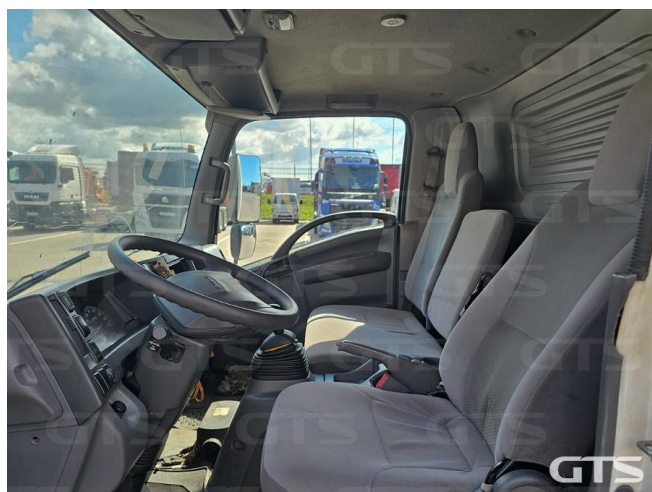

Изотермический фургон

Isuzu NMR 2019 г/в

Основные характеристики

Склад: Санкт-Петербург	Держатель запасного колеса
Пробег: 744055	Колёсная формула: 4x2
Запасное колесо	КПП: Механическая
Мощность (л.с.): 155	Евронорма: 5
Инструментальный ящик	Спальных мест: -
Автономный отопитель	Обмен техники по схеме trade-in
ABS	Кондиционер
Кредит или лизинг в день обращения	Спойлер